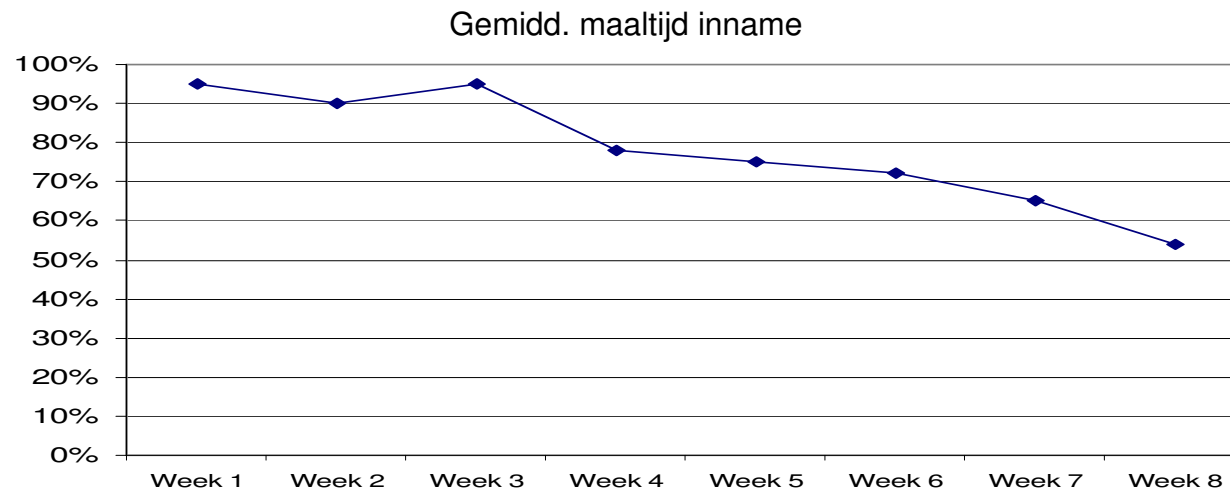

## Trend analyse rapport

### Trend analyses

> Plaatjes zeggen vaak meer dan woorden. Met CareTracker kunt u al uw ingevoerde gegevens exporteren naar bijvoorbeeld Excel. Op deze manier kunt u de meest uitgebreide grafieken en analyses maken om kritische trends bij uw cliënt(en) te ontdekken en hierop actie te ondernemen.